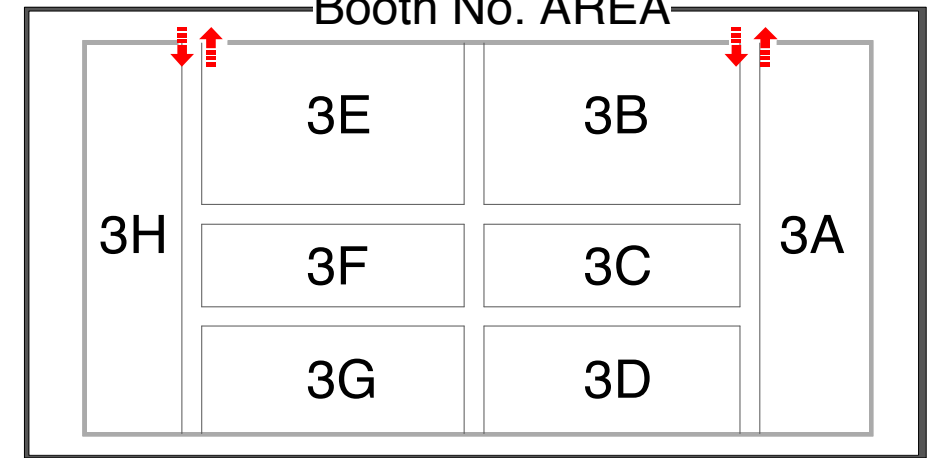

Key Plan

Booth No. AREA

メインゲート
交流センター

本図面は、2012年9月27日現在のレイアウトです。
今後、出展状況等やむを得ず変更する場合があります。
予め、ご了承下さい。

主催：一般社団法人 日本航空宇宙工業会

会場：名古屋市国際展示場 ポートメッセなごや／中部国際空港 セントレア

会期：2012年(平成24年)10月9日(火)～14日(日)

10月 9日(火)～12日(金)：トレードデー (業界関係者のみ入場可) ポートメッセなごや
10月12日(金)：トレードデー／パブリックデー 中部国際空港／ポートメッセなごや
10月13日(土)～14日(日)：パブリックデー 中部国際空港／ポートメッセなごや