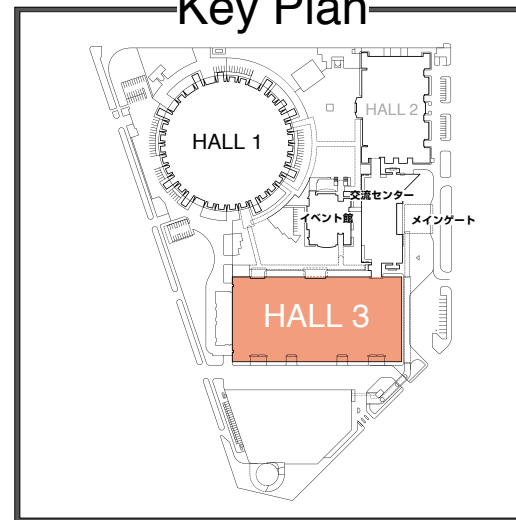

Key Plan

Booth No. AREA

メインゲート
交流センター

本図面は、2012年9月27日現在のレイアウトです。
今後、出展状況等やむを得ず変更する場合があります。
予め、ご了承下さい。

主催：一般社団法人 日本航空宇宙工業会

会場：名古屋市国際展示場 ポートメッセなごや／中部国際空港 セントレア

会期：2012年(平成24年)10月9日(火)～14日(日)

10月 9日(火)～12日(金)：トレードデー (業界関係者のみ入場可) ポートメッセなごや
10月12日(金)：トレードデー／パブリックデー 中部国際空港／ポートメッセなごや
10月13日(土)～14日(日)：パブリックデー 中部国際空港／ポートメッセなごや