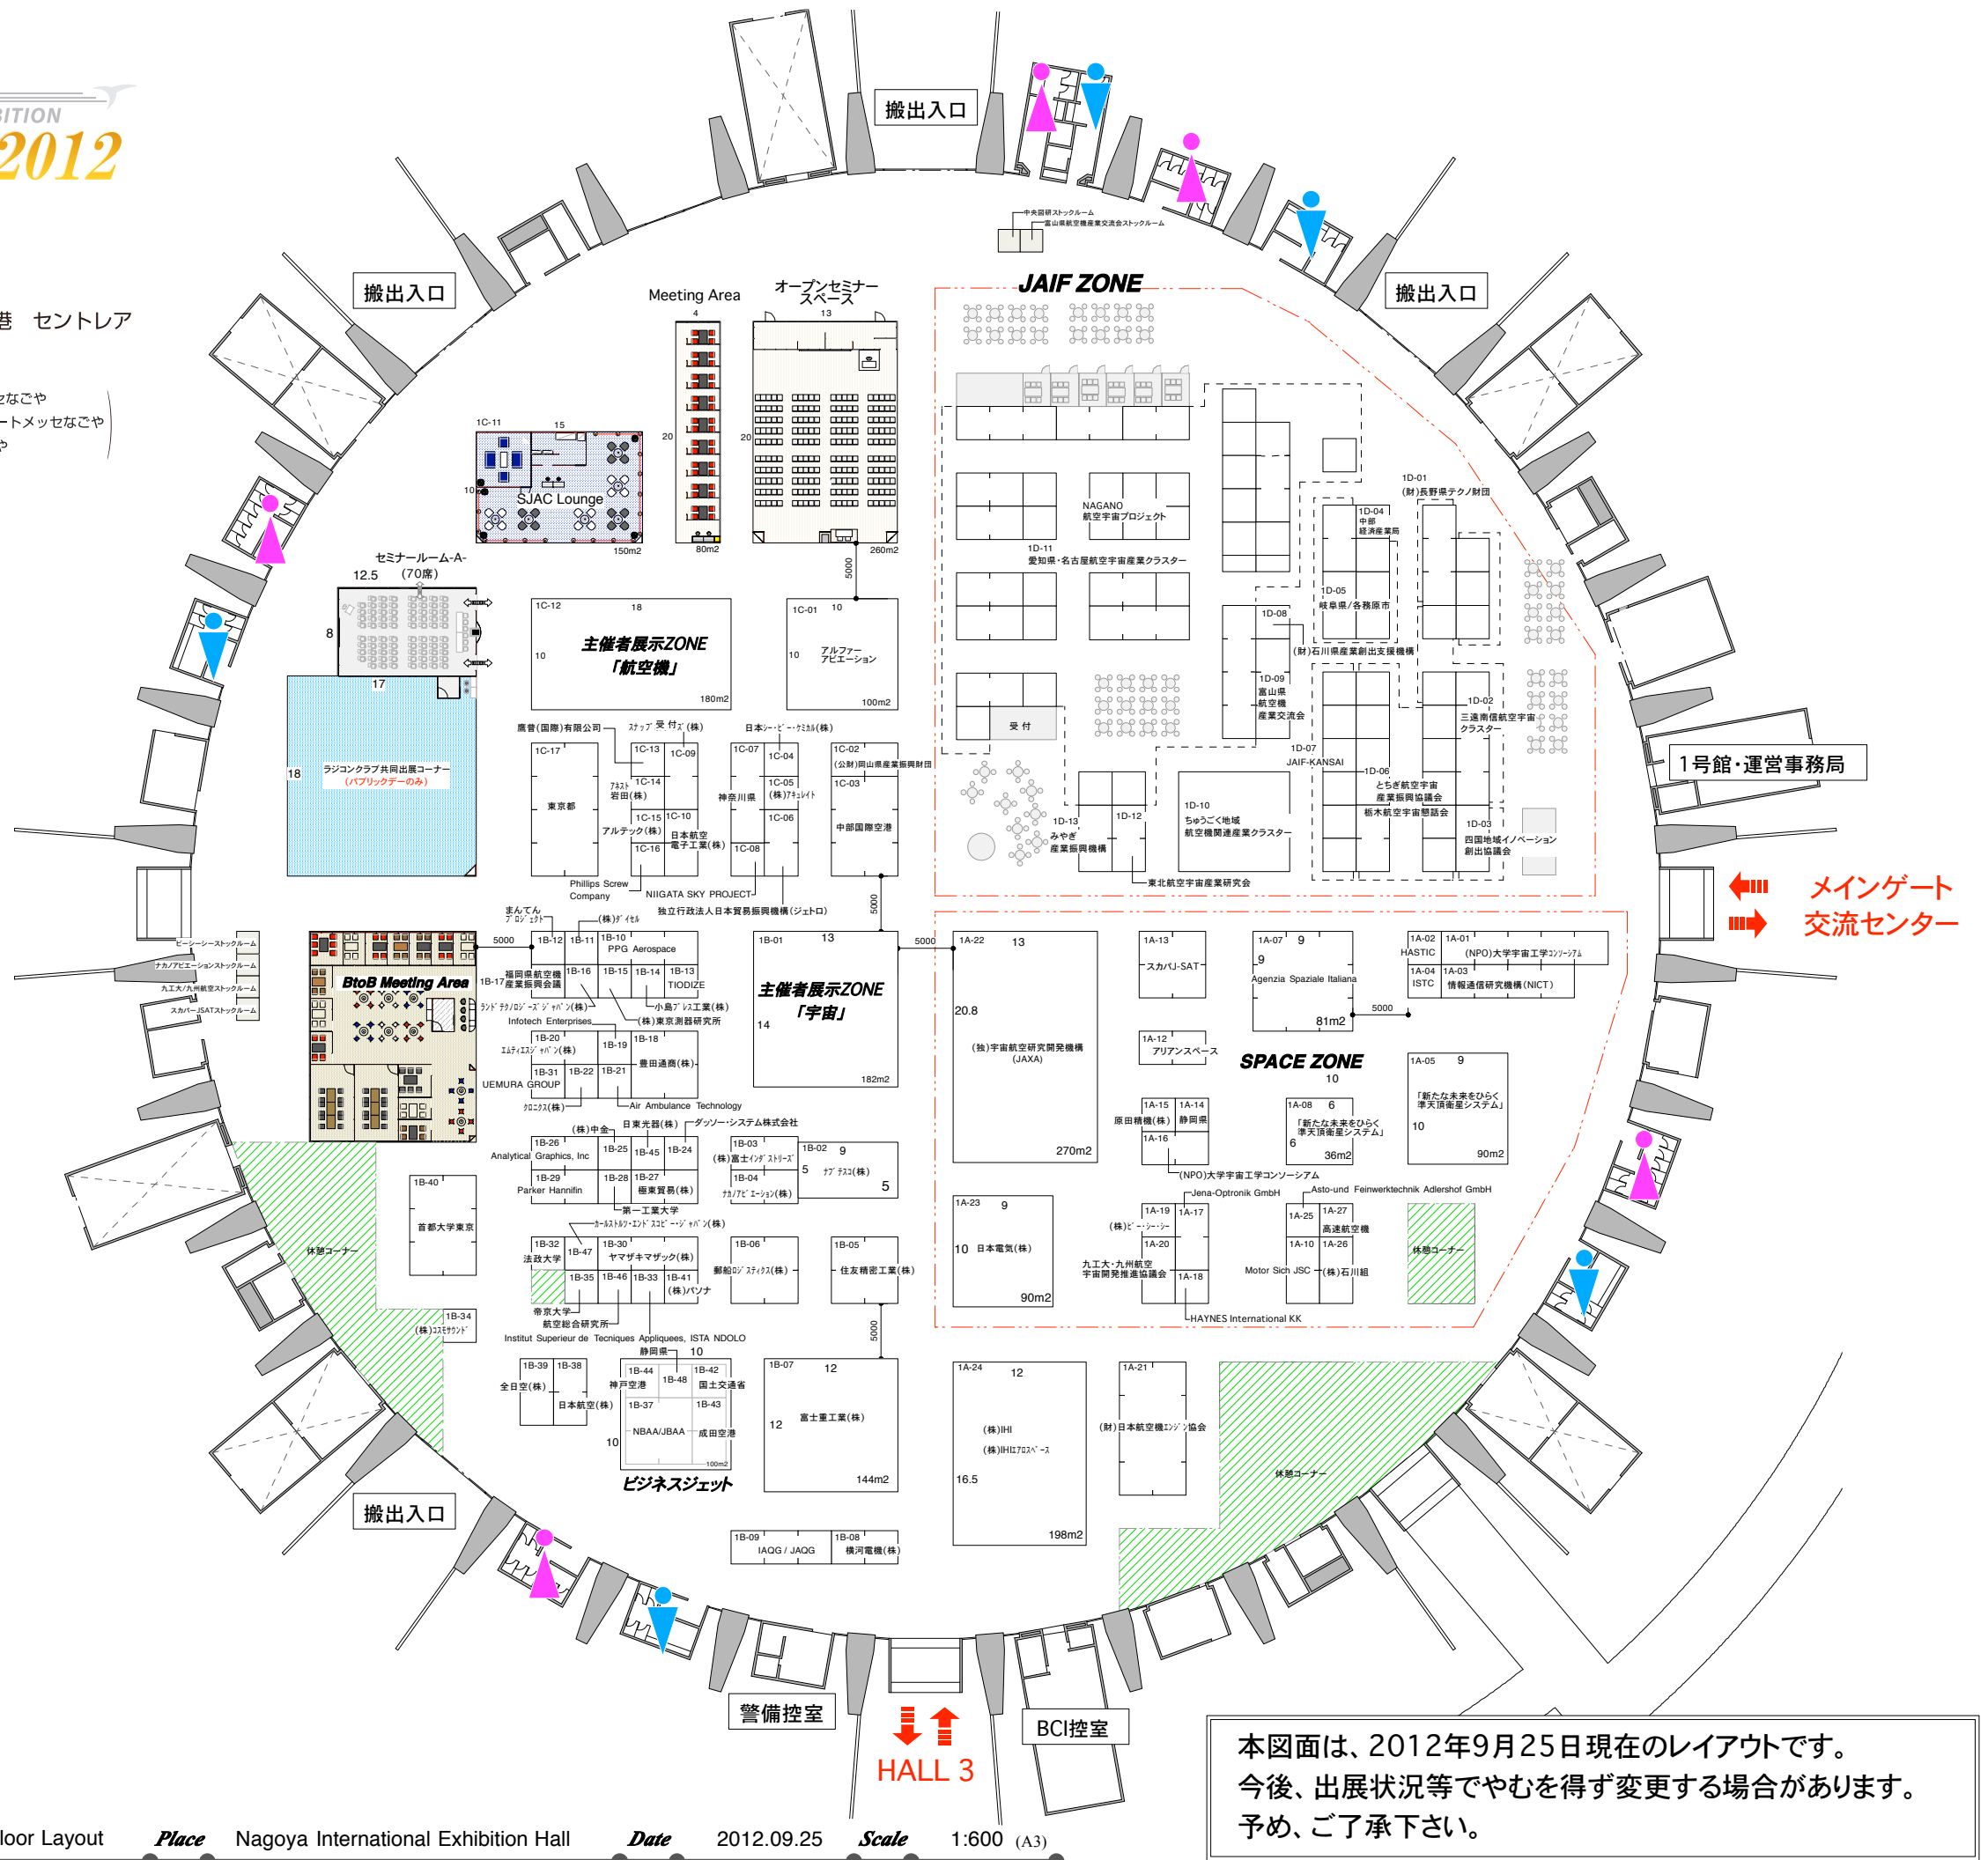

主催：一般社団法人 日本航空宇宙工業会

会場：名古屋市国際展示場 ポートメッセなごや／中部国際空港 セントレア

会期：2012年(平成24年)10月9日(火)～14日(日)

10月 9日(火)～12日(金)：トレードデー (業界関係者のみ入場可) ポートメッセなごや
10月12日(金)：トレードデー／パブリックデー 中部国際空港／ポートメッセなごや
10月13日(土)～14日(日)：パブリックデー 中部国際空港／ポートメッセなごや

Key Plan

Booth No. AREA

メインゲート
交流センター

本図面は、2012年9月27日現在のレイアウトです。
今後、出展状況等やむを得ず変更する場合があります。
予め、ご了承下さい。

主催：一般社団法人 日本航空宇宙工業会

会場：名古屋市国際展示場 ポートメッセなごや／中部国際空港 セントレア

会期：2012年(平成24年)10月9日(火)～14日(日)

10月 9日(火)～12日(金)：トレードデー (業界関係者のみ入場可) ポートメッセなごや
10月12日(金)：トレードデー／パブリックデー 中部国際空港／ポートメッセなごや
10月13日(土)～14日(日)：パブリックデー 中部国際空港／ポートメッセなごや

本図面は、2012年9月25日現在のレイアウトです。
今後、出展状況等でやむを得ず変更する場合があります。
予め、ご了承下さい。

主催：一般社団法人 日本航空宇宙工業会

会場：名古屋市国際展示場 ポートメッセなごや／中部国際空港 セントレア

会期：2012年(平成24年)10月9日(火)～14日(日)

10月 9日(火)～12日(金)：トレードデー (業界関係者のみ入場可) ポートメッセなごや
 10月12日(金)：トレードデー／パブリックデー 中部国際空港／ポートメッセなごや
 10月13日(土)～14日(日)：パブリックデー 中部国際空港／ポートメッセなごや

埋設ピット図

主催：一般社団法人 日本航空宇宙工業会

会場：名古屋市国際展示場 ポートメッセなごや／中部国際空港 セントレア

会期：2012年(平成24年)10月9日(火)～14日(日)

10月 9日(火)～12日(金)：トレードデー (業界関係者のみ入場可) ポートメッセなごや
 10月12日(金)：トレードデー/パブリックデー 中部国際空港/ポートメッセなごや
 10月13日(土)～14日(日)：パブリックデー 中部国際空港/ポートメッセなごや