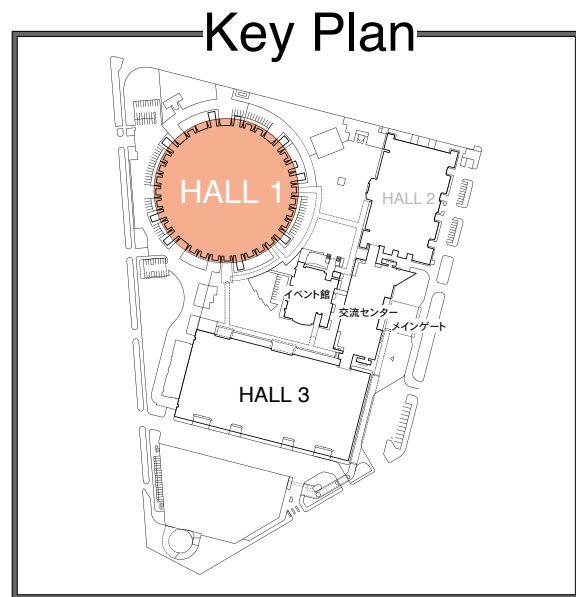

Key Plan

Booth No. AREA

メインゲート
交流センター

本図面は、2012年9月27日現在のレイアウトです。
今後、出展状況等やむを得ず変更する場合があります。
予め、ご了承下さい。

主催：一般社団法人 日本航空宇宙工業会

会場：名古屋市国際展示場 ポートメッセなごや／中部国際空港 セントレア

会期：2012年(平成24年)10月9日(火)～14日(日)

10月 9日(火)～12日(金)：トレードデー (業界関係者のみ入場可) ポートメッセなごや
10月12日(金)：トレードデー／パブリックデー 中部国際空港／ポートメッセなごや
10月13日(土)～14日(日)：パブリックデー 中部国際空港／ポートメッセなごや

本図面は、2012年9月25日現在のレイアウトです。
今後、出展状況等でやむを得ず変更する場合があります。
予め、ご了承下さい。

主催：一般社団法人 日本航空宇宙工業会

会場：名古屋市国際展示場 ポートメッセなごや／中部国際空港 セントレア

会期：2012年(平成24年)10月9日(火)～14日(日)

10月 9日(火)～12日(金)：トレードデー (業界関係者のみ入場可) ポートメッセなごや
 10月12日(金)：トレードデー／パブリックデー 中部国際空港／ポートメッセなごや
 10月13日(土)～14日(日)：パブリックデー 中部国際空港／ポートメッセなごや