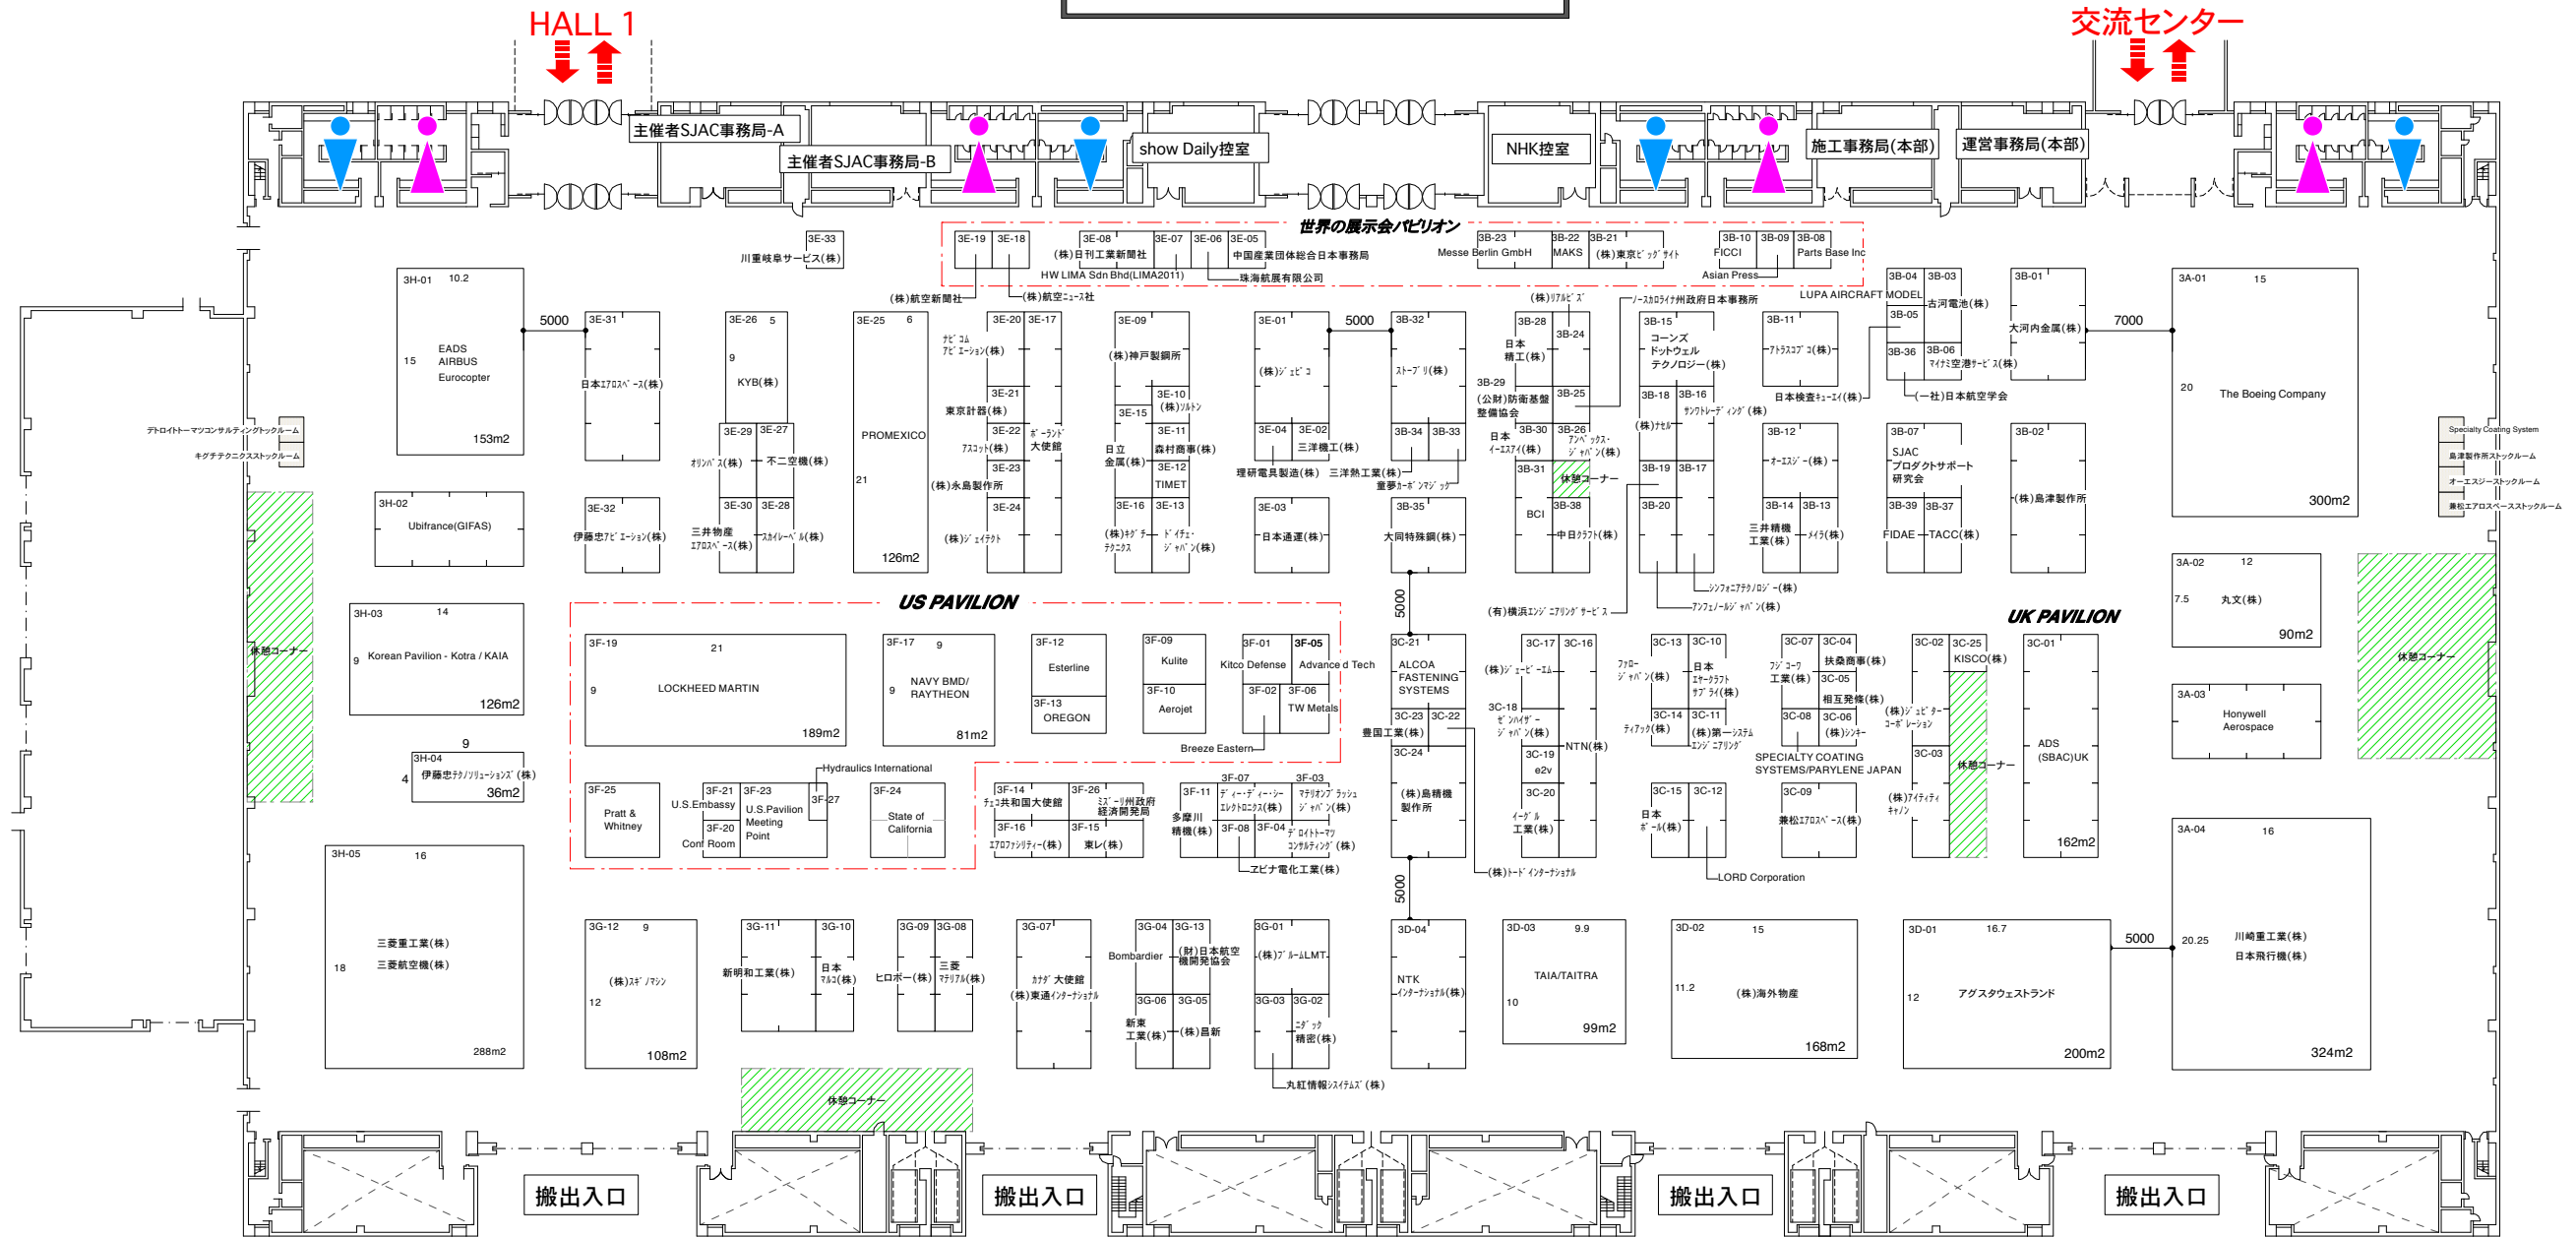

主催：一般社団法人 日本航空宇宙工業会

会場：名古屋市国際展示場 ポートメッセなごや／中部国際空港 セントレア

会期：2012年(平成24年)10月9日(火)～14日(日)

10月 9日(火)～12日(金)：トレードデー (業界関係者のみ入場可) ポートメッセなごや
10月12日(金)：トレードデー／パブリックデー 中部国際空港／ポートメッセなごや
10月13日(土)～14日(日)：パブリックデー 中部国際空港／ポートメッセなごや

Key Plan

Booth No. AREA

メインゲート
交流センター

本図面は、2012年9月27日現在のレイアウトです。
今後、出展状況等やむを得ず変更する場合があります。
予め、ご了承下さい。

主催：一般社団法人 日本航空宇宙工業会

会場：名古屋市国際展示場 ポートメッセなごや／中部国際空港 セントレア

会期：2012年(平成24年)10月9日(火)～14日(日)

10月 9日(火)～12日(金)：トレードデー (業界関係者のみ入場可) ポートメッセなごや
10月12日(金)：トレードデー／パブリックデー 中部国際空港／ポートメッセなごや
10月13日(土)～14日(日)：パブリックデー 中部国際空港／ポートメッセなごや

埋設ピット図