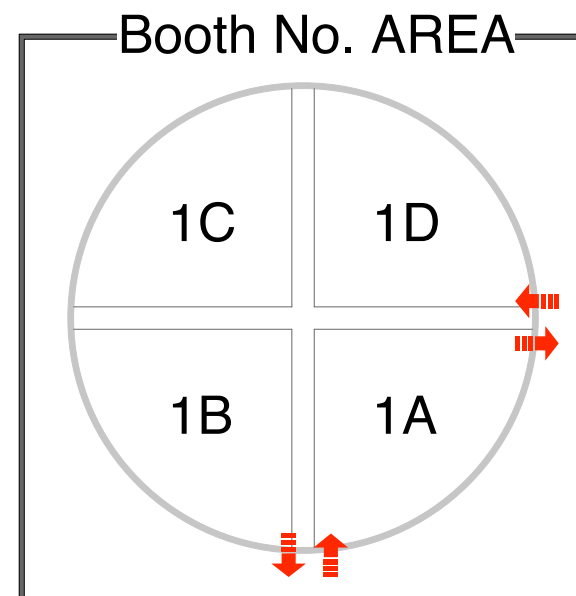

Key Plan

Booth No. AREA

メインゲート
交流センター

本図面は、2012年9月27日現在のレイアウトです。
今後、出展状況等やむを得ず変更する場合があります。
予め、ご了承下さい。

主催：一般社団法人 日本航空宇宙工業会

会場：名古屋市国際展示場 ポートメッセなごや／中部国際空港 セントレア

会期：2012年(平成24年)10月9日(火)～14日(日)

10月 9日(火)～12日(金)：トレードデー (業界関係者のみ入場可) ポートメッセなごや
10月12日(金)：トレードデー／パブリックデー 中部国際空港／ポートメッセなごや
10月13日(土)～14日(日)：パブリックデー 中部国際空港／ポートメッセなごや